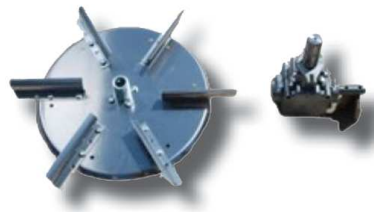

VIMAR EQUIPOS

ASPU

ABONADORA DE UN DISCO

www.vimarequipos.com

CE

EQUIPAMIENTO DE SERIE

- Tolva plástica o galvanizada
- Chasis pintado al horno con imprimación anticorrosiva
- Capacidad de la tolva 500 L
- Altura máxima 1400 mm
- Ancho 1250 mm
- Peso 68 Kg
- Ancho de trabajo de 6 a 14 metros

Grupo de distribución

EQUIPAMIENTO OPCIONAL

Apertura hidráulica

Localizador doble